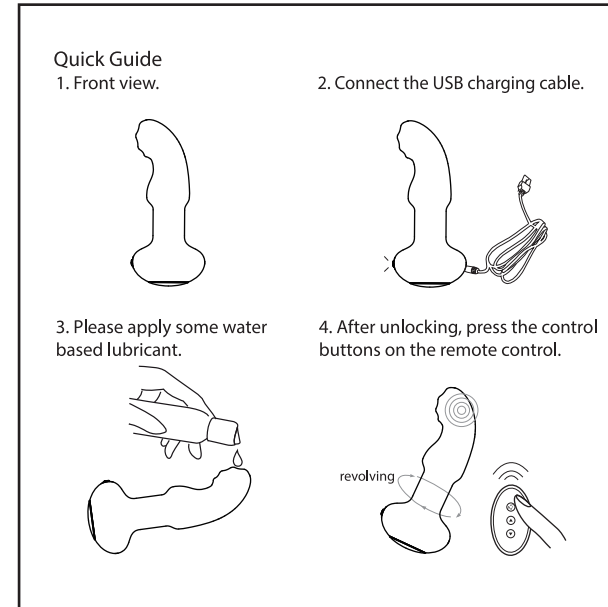

Deutsch | Bedienungsanleitung
«Pluggy RC» ist ein spezieller zweifach stimulierender und fernsteuerbarer Analplug mit rotierendem Perlen im Schaft und einer vibrierenden konturierten Spitze, die für eine präzise Stimulation der Prostata perfekt geformt ist.

Spanish | Manual del Usuario
«Pluggy RC» es un tapón anal especial de estimulación dual controlado a distancia con perlas giratorias y una punta contorneada vibratoria, que está perfectamente formada para una estimulación precisa de la próstata.

Russian | Инструкция по эксплуатации
«Pluggy RC» - особенная аналитическая пробка с двойной стимуляцией и пульсом дистанционного управления. Вращающаяся головка, а также вибрирующей контурной наконечник идеально подходит для точной стимуляции простаты.

Chinese | 用戶手冊
Pluggy RC, 一款獨特的遠程遙控式雙面刺激器, 擁有彈出的頭部設計, 富有強勁的振動力, 以及底部旋轉的按摩功能, 帶來前所未有的復甦快感刺激。

4. Спецификация
Номер модели: NT-MP-003-bk
Материал: Медицинский силикон
Размер: длина: 153 мм, ширина: 32 мм, глубина: 108 мм, 65 мм (диаметр основания)

4. 規格
型號: NT-MP-003-bk
材料: 矽膠
尺寸: 長: 153mm, 寬: 32mm, 插入尺寸: 108mm, 底座直徑: 65mm

French | Manuel d'utilisation
«Pluggy RC» est un plug anal spécial, à double stimulation, commandé à distance, avec des billes rotatives et une pointe profilée vibrante, qui a été conçu avec une forme parfaite pour une stimulation précise de la prostate.

根據 NCCLP0002 低功率射頻器材技術規範 3.2.2:
取得審驗證明之低功率射頻器材, 非經核准, 公司、商號或使用者均不得擅自變更頻率、加大功率或變更原設計之特性及功能。

Thank you for having chosen one of my products. To see my entire collection, please visit my website www.nomitang.com. If you find anything is not in order with this product or if you have any question, please contact me directly at nomi@nomitang.com.