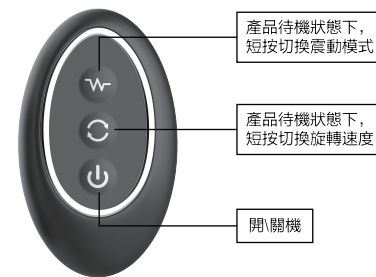

使用MyRevoPlug體驗三重持久強烈刺激快感：棒身由多層不同大小圓形拉珠組成，帶有360度旋轉功能的棒身擠壓按摩前列腺，循序漸進，快感層層交替，底座震動刺激會陰端，感受酥麻震顫快感，柔軟高彈鎖精環緊固不勒，牢牢抓住您的睪丸。強大震動電機和旋轉電機，帶給您深層強烈刺激快感。符合人體工程學設計，由親膚硅膠材料製成，呵護嬌嫩後庭。配備遙控器，您可以單獨自我愉悅，也可以和搭檔一起玩樂。

特點：

- 由多層不同大小的圓形拉珠組成，飽滿圓珠增強摩擦刺激
- 旋轉棒身、會陰震動和一體式鎖精環設計，三重快感體驗
- 柔軟靈活的鎖精環能夠根據您的身體和需求進行調整
- 3種旋轉速度，10種振動模式
- 遠程遙控操作
- 可同時刺激前列腺、肛門和睪丸
- USB循環充電
- IPX6 級防水

如何使用：

1、充電：

首次使用請充電120分鐘

LED 燈閃爍：充電中

LED 燈常亮：充滿

2、開關機：

- 長按 “” 鍵2秒，產品震動並進入待機狀態，白燈常亮
- 短按 “” 鍵，同時開啟震動旋轉模式
- 短按 “” 鍵，切換不同震動旋轉模式
- 長按 “” 鍵2秒關機

遙控器操作：

如何切換遙控器的電池：

- 按照示意圖方向，打開電池蓋
- 將電池取出，更換新的電池（電池型號：CR2032）
- 按照示意圖蓋上蓋子即可

規格：

- 材料：硅膠 + ABS
- 電源：3.7 V / 300 毫安可充電電池
- 產品尺寸：132.5 x 146 x 53 毫米，遙控器尺寸：38.5 x 64.5 毫米
- 震動模式：10
- 旋轉速度：3
- 充電時間：120 分鐘
- 運行時間：50 分鐘
- 防水：IPX6級防水（遙控器不防水）