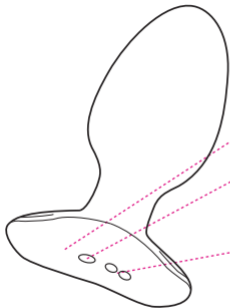

- ・インディケータライト
- ・ボタン:On/Offの切替(3秒押さえてください)&プッシュによるバイブレーションの切替
- ・充電ポート