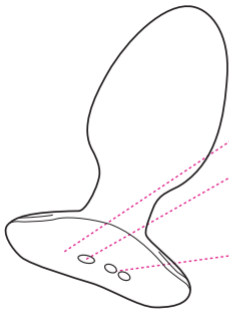

- Индикатор
- Кнопка: Вкл./Выкл. (удерживайте в течение 3 секунд) и Циклический Переход между Режимами Вибрации (одно нажатие)
- Зарядный Порт